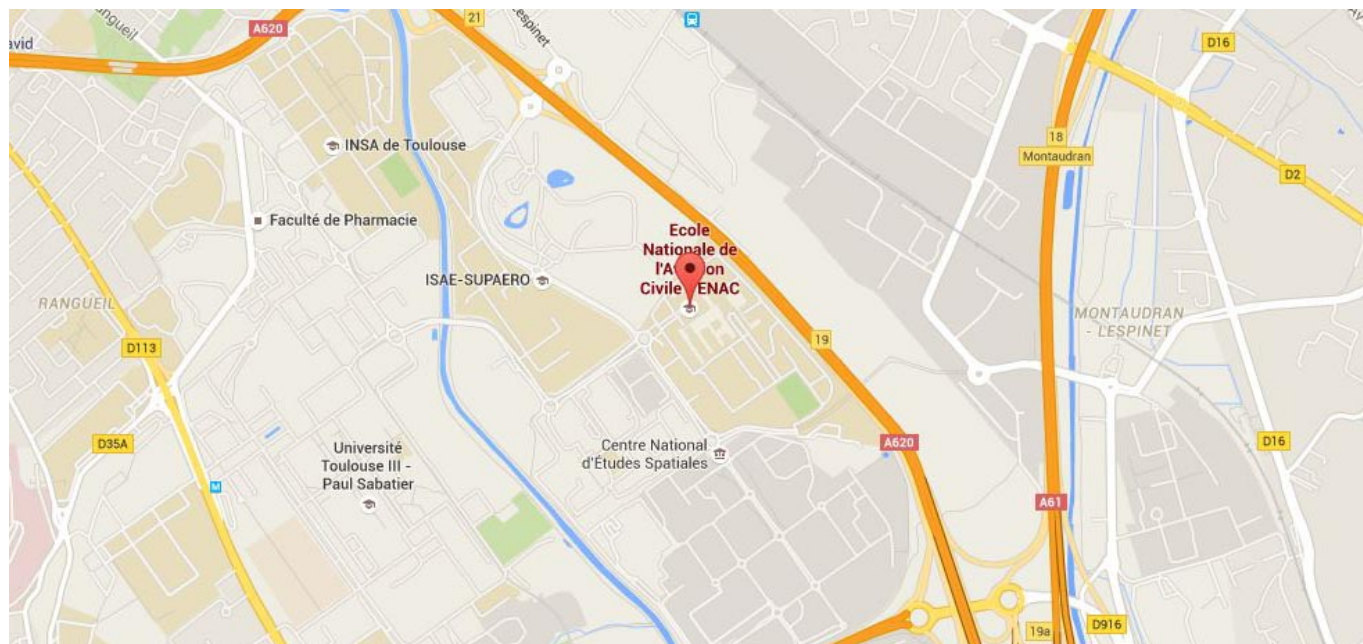

Venir à l'ENAC

Ecole Nationale de l'Aviation Civile

[Venir à l'ENAC](#)

Toutes les infos pratiques pour se rendre sur les campus de Toulouse et de Montpellier.

[Campus de Toulouse ///](#)

[Campus de Montpellier ///](#)

[ENAC Toulouse](#)

7, avenue Edouard Belin
CS 54005
31055 Toulouse Cedex 4
FRANCE

Navette depuis l'aéroport de Toulouse-Blagnac

Une navette "Aéroport" gratuite réservée aux intervenants et aux étudiants ENAC en fonction des places disponibles.

Métro

Par ligne B

Descendre à Faculté de Pharmacie et prendre le bus 78 direction "St Orens Lycée"

Descendre à Ramonville et prendre le bus 27 direction "Lycée Toulouse-Lautrec"

Par ligne A

Descendre à Jolimont et prendre le bus 37 Direction Ramonville Métro ou le bus 27 direction "Lycée Toulouse-Lautrec".

Toutes les informations, cartes et itinéraires sur les transports en commun à Toulouse sont disponibles [sur le site de Tisseo ///](#)

En voiture

Prendre le périphérique extérieur (direction Montpellier), puis suivre la direction "Toulouse- centre / Foix / Tarbes" (panneau vert). Sortir à la Sortie 20, suivre « Complexe scientifique de Rangueil ».