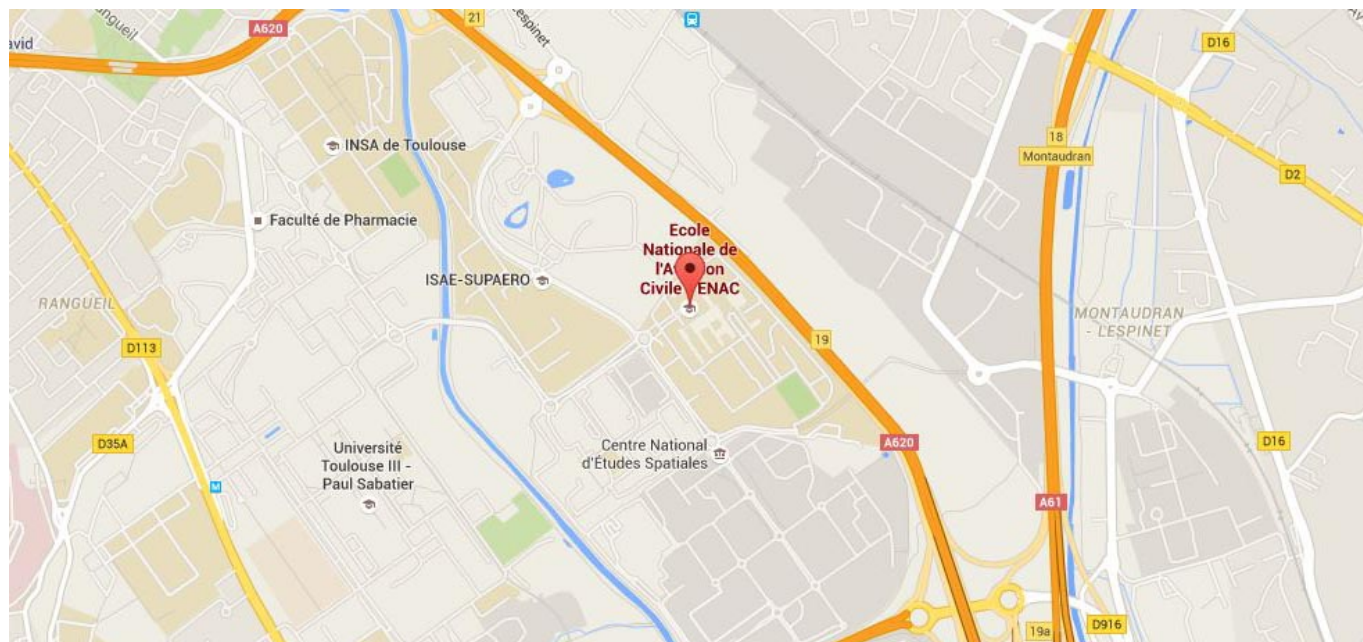

Venir à l'ENAC

Ecole Nationale de l'Aviation Civile

[Venir à l'ENAC](#)

Toutes les infos pratiques pour se rendre sur les campus de Toulouse et de Montpellier.

[Campus de Toulouse ///](#)

[Campus de Montpellier ///](#)

[ENAC Toulouse](#)

7, avenue Edouard Belin
CS 54005
31055 Toulouse Cedex 4
FRANCE

Navette depuis l'aéroport de Toulouse-Blagnac

Une navette "Aéroport" gratuite réservée aux intervenants et aux étudiants ENAC en fonction des places disponibles.