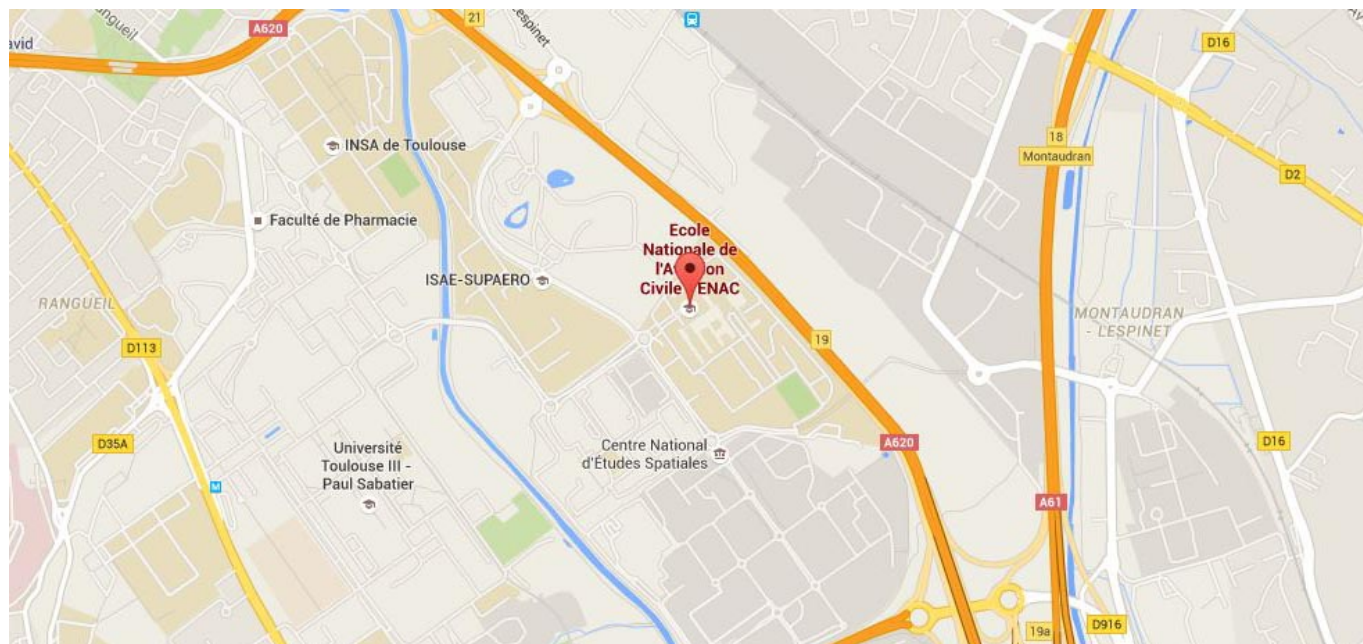

Venir à l'ENAC

Ecole Nationale de l'Aviation Civile

[Venir à l'ENAC](#)

Toutes les infos pratiques pour se rendre sur les campus de Toulouse et de Montpellier.

[Campus de Toulouse ///](#)

[Campus de Montpellier ///](#)

[ENAC Toulouse](#)

7, avenue Edouard Belin
CS 54005
31055 Toulouse Cedex 4
FRANCE

Navette depuis l'aéroport de Toulouse-Blagnac

Une navette "Aéroport" gratuite réservée aux intervenants et aux étudiants ENAC en fonction des places disponibles.